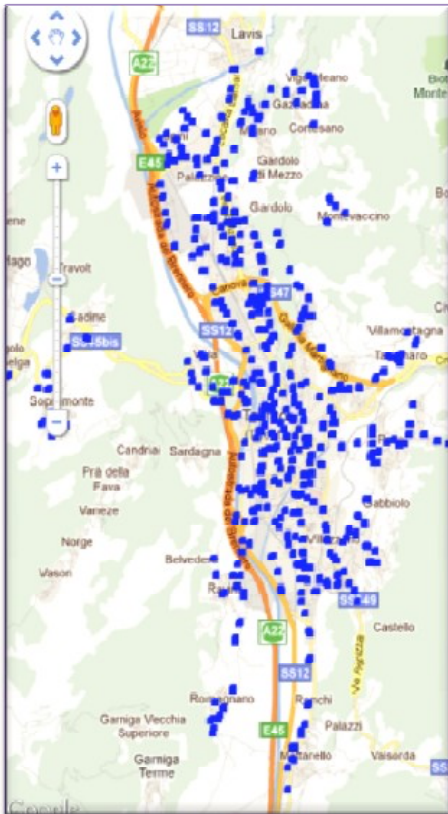

Ricerca percorso

1

Dalla mappa zoomare e cliccare sulla fermata. (Esempio Piazza Fiera)

2

Cliccare su [Parti da qui.](#)

3

Nel campo B, inserire la destinazione. (es. Piazza Dante). Si può scegliere uno dei percorsi che ci vengono proposti.